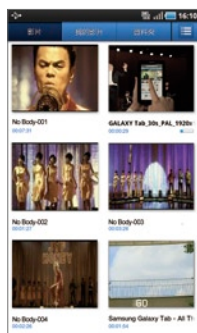

## 擁抱音樂

關於熱愛音樂這件事，GALAXY Tab提供了人性化的播放介面，完整的管理平台，讓你輕鬆擁抱音樂分子！

1 進入播放介面後，會秀出多元化的設定按鈕。

2 開啟「音樂」功能後，可以看見上方具備全部/播放清單/相簿/演出者/類型等項目。以相簿為例，點選後會快速跳出該張專輯的歌曲列表。

3 其中，播放清單的呈現方式非常友善，預設有我的最愛、最常播放和最近播放和最近加入，透過Menu鍵則可新增播放清單。演出者的呈現和播放清單一樣，點選左邊的歌手，右邊會列出各張專輯的歌曲。

4 GALAXY Tab支援多工模式，程式於執行中的狀態，使用者也可邊聽歌曲邊開啟或操作其他功能，上方狀態欄下拉後可看見正在播放的歌曲資訊。

Point 9

## 震撼視覺

除了好聽的音樂，還內建了完美的視聽設備，最高支援Full HD (1080p) 影片播放，不僅讓你擁有絕佳的聽覺享受，還同時可感受無比的視覺震撼！

1 進到影片播放介面後，會秀出多元化的設定按鈕。

2 點選「影片」圖式後會出現清單介面，與音樂功能類似，上方提供影片/我的影片/資料夾等分類。最右側的圖式可切換為列表顯示模式。

3 圖片為切換為清單模式後的顯示介面。資訊包括：影片名稱、長度、以及上次播放的位置紀錄，下次打開會從上次暫停處開始播放。